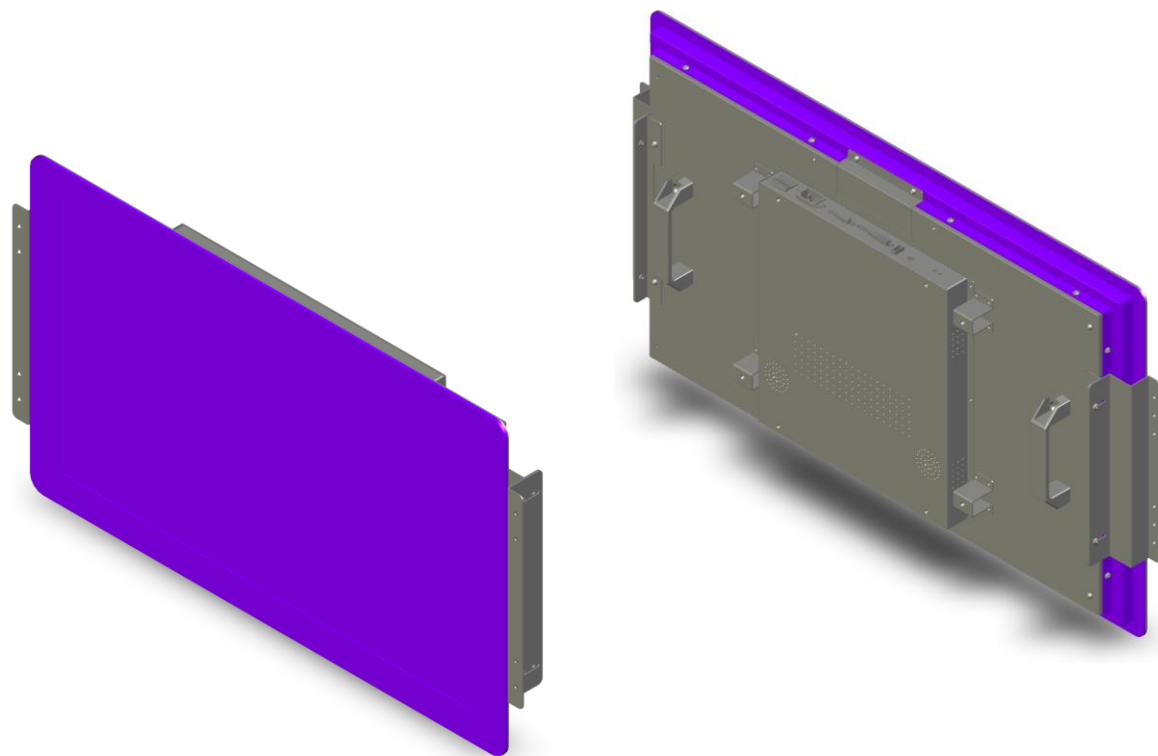

23.1"

21,5" 23,8" 27" 32" 43" 49" 55"

NF**A

- 1920 x 1080
- Яркость 400/500 кд/м2
- Android 7.1 / Монитор
- Встроенная акустика
- Задняя крышка + крепеж
- VESA

NT**A

- 1920 x 1080
- Яркость 400/500 кд/м2
- Задняя крышка + крепеж
- Android 7.1 / Монитор
- 10 касаний P-Cap сенсор
- Закаленное стекло
- Встроенная акустика
- VESA

Open Frame

BOE

Monitor / Android + Touch

Monitor / Android

32" 43" 49" 55"

NS**A

- 1920 x 1080
- Кронштейн для монтажа плеера
- Android 7.1 / Монитор
- Встроенная акустика
- VESA

Monitor / Android