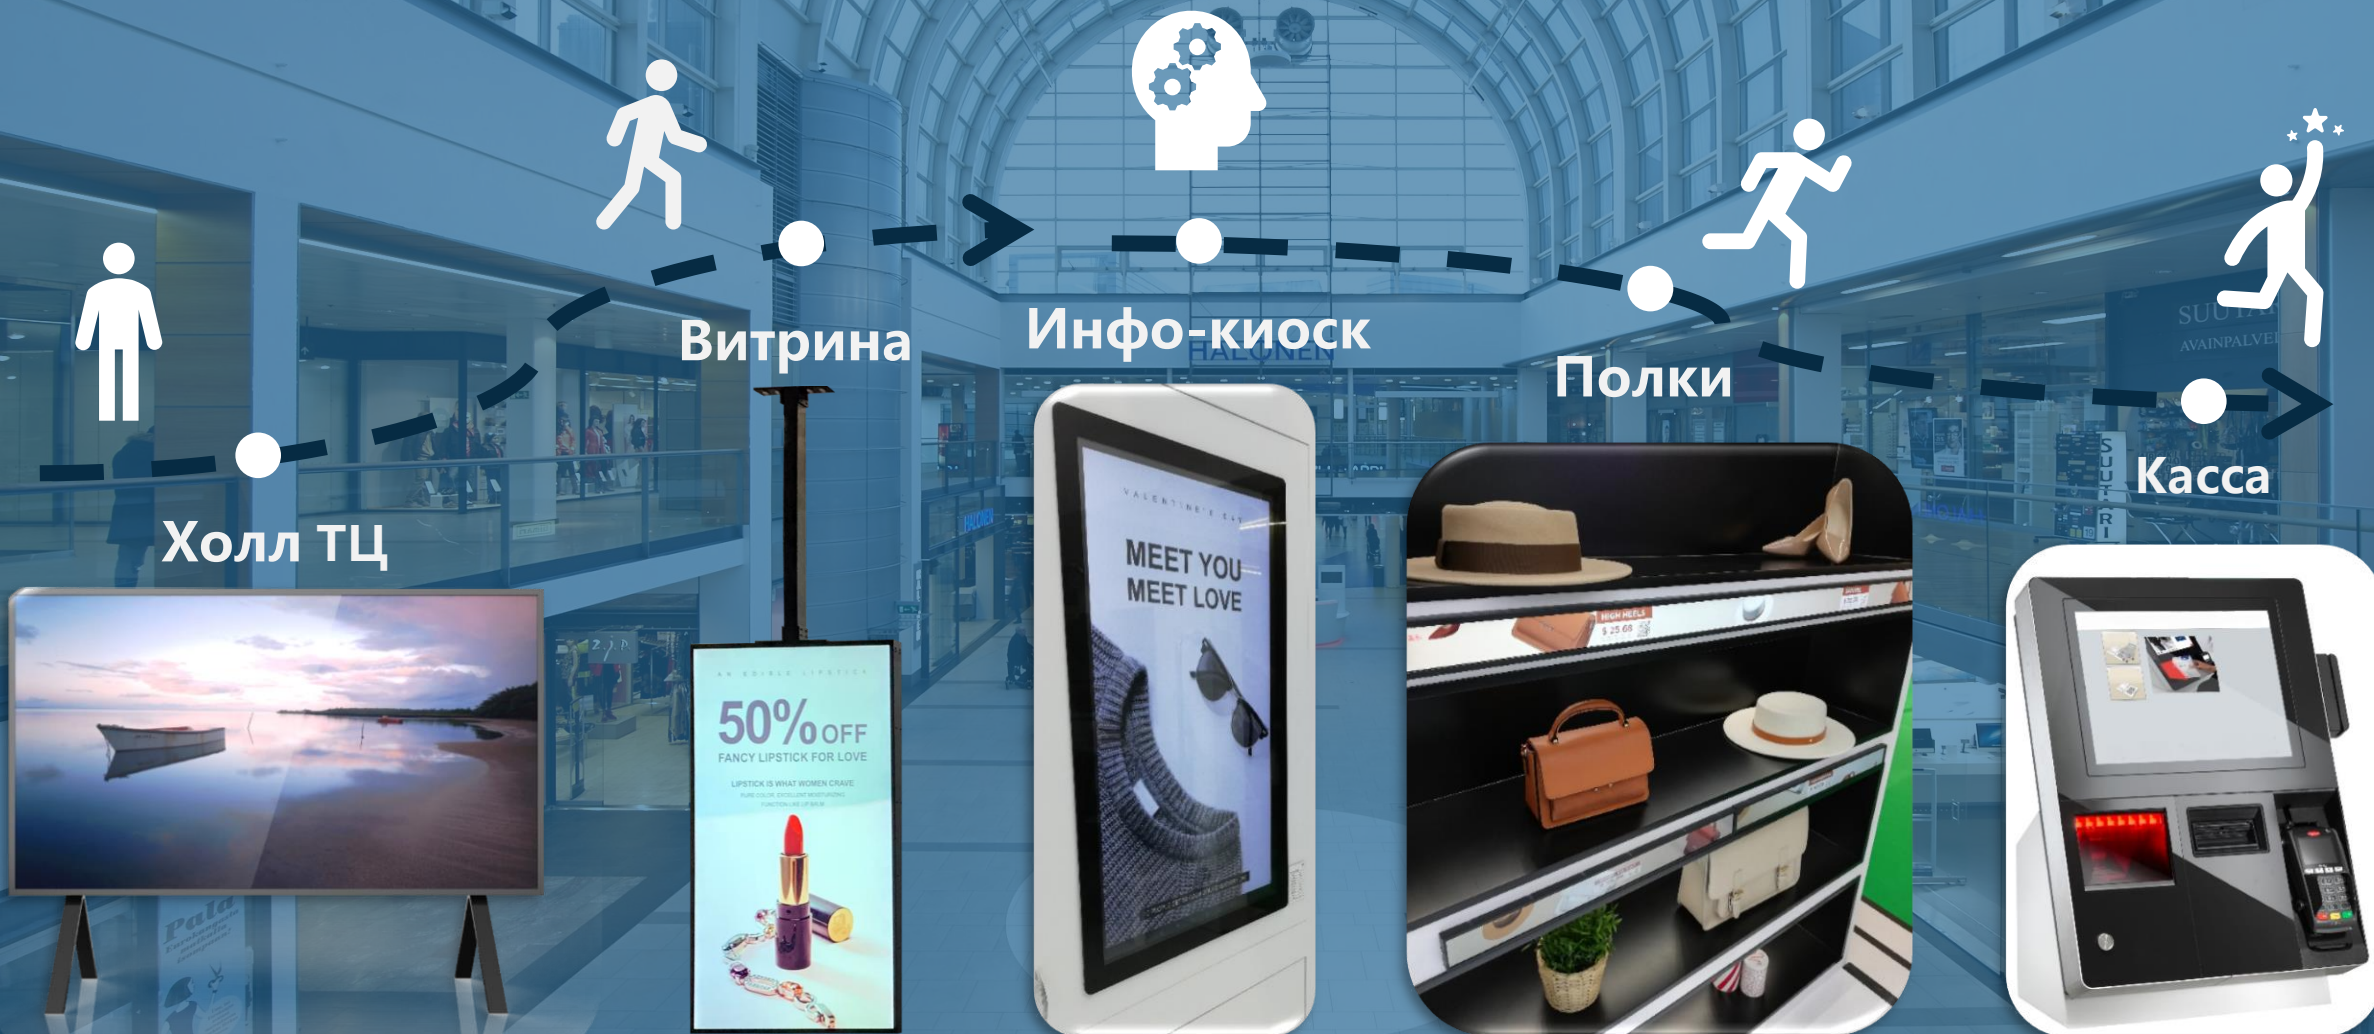

Решения для интеллектуальной розницы

VOE