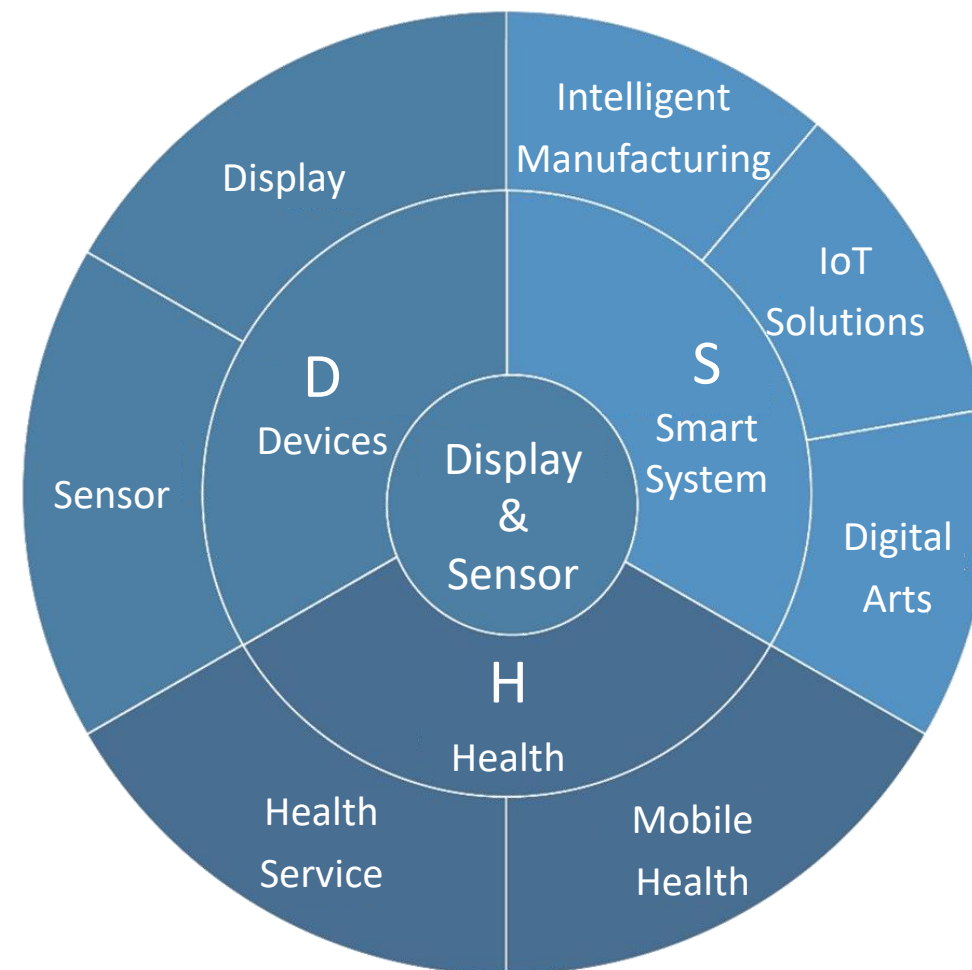

BOE - это **IoT** компания, предоставляющая интеллектуальные средства отображения, комплексные решения и сервисы в сфере информационных технологий и здравоохранения.

Миссия - быть самой уважаемой компанией в мире.

- быть мировым лидером в технологиях производства дисплеев;
- быть ведущим игроком в сфере комплексных интеллектуальных решений и сервисов;
- быть пионером в технологиях интеллектуального здравоохранения