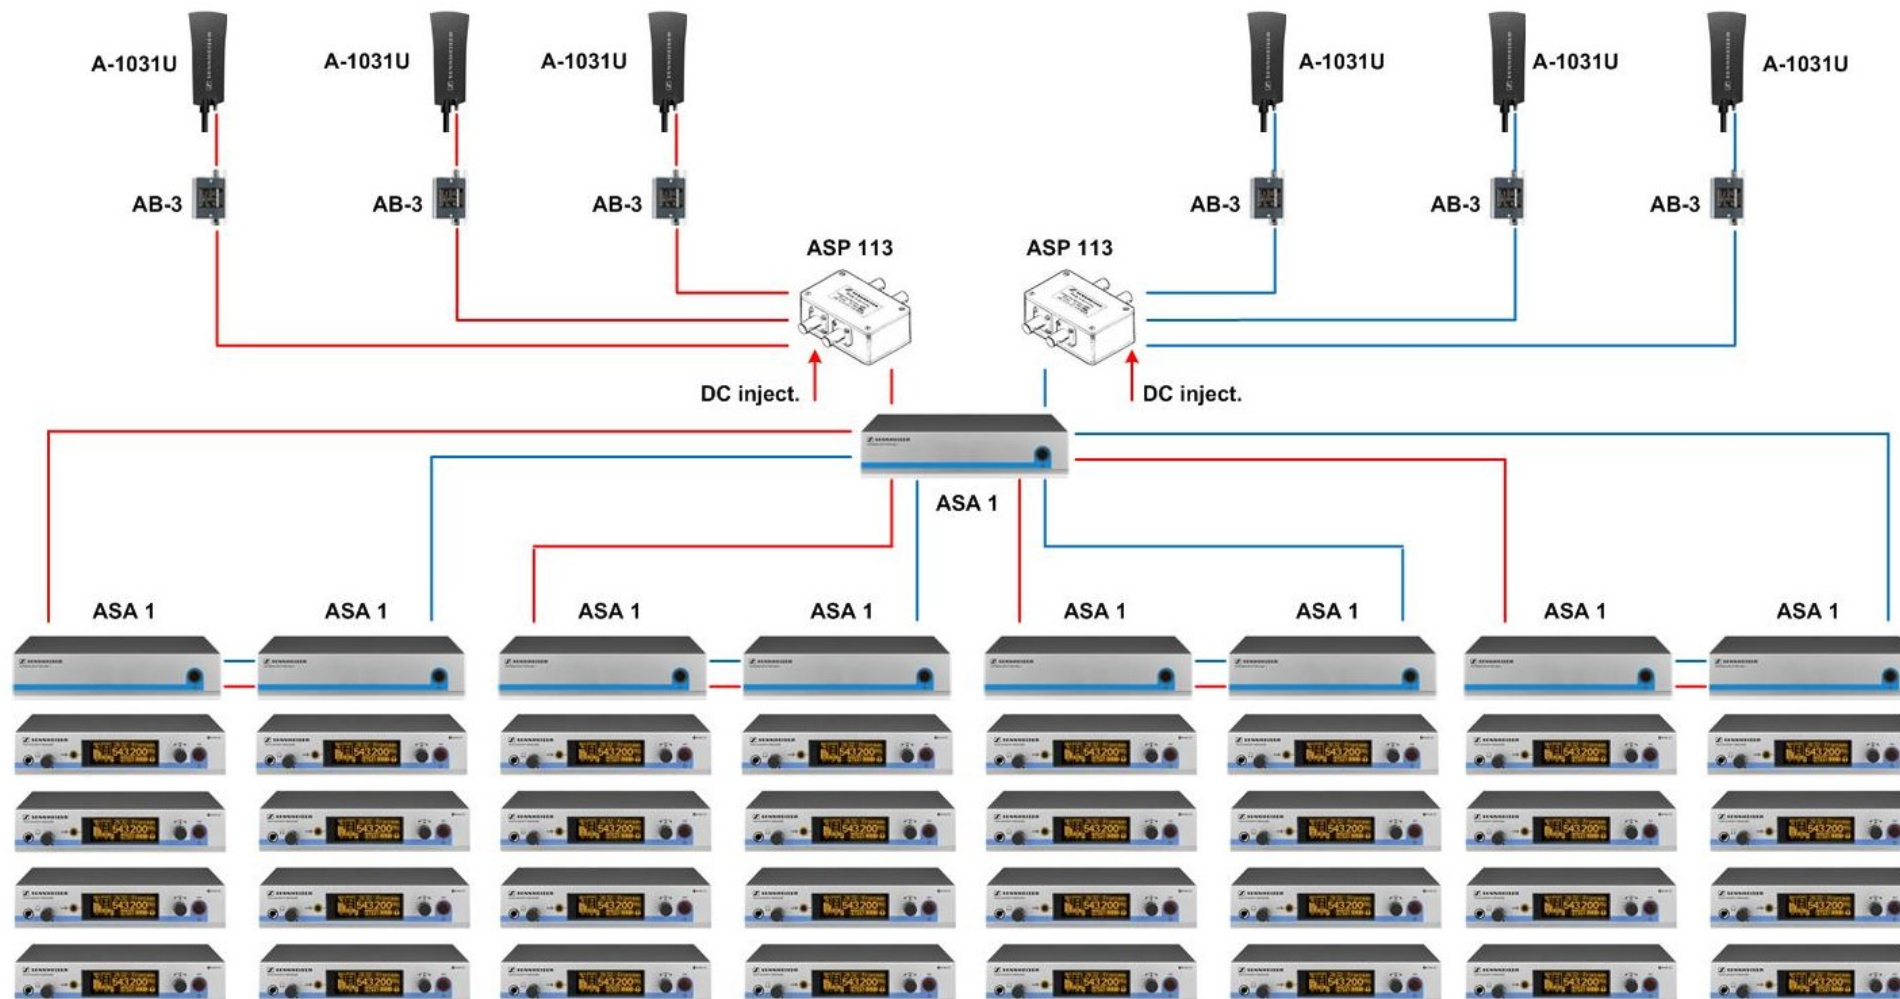

WIFI

SATELLITE TV

Modeled by Jason Cole/WiFi Solver FDTD

ROUTER

Modeled by Jason Cole/WiFi Solver FDTD

ROUTER

Без знаний не обойтись

Сканирование эфира, настройка частоты, обслуживание...

Speech Line Digital Wireless

- Максимально простой интерфейс
- Диапазон 1,9 ГГц (DECT)
- Задержка 19 мс
- До 15 каналов одновременно гарантированно
- Дистанционное управление и мониторинг
- Невысокая стоимость владения
- Мульти-зонная система