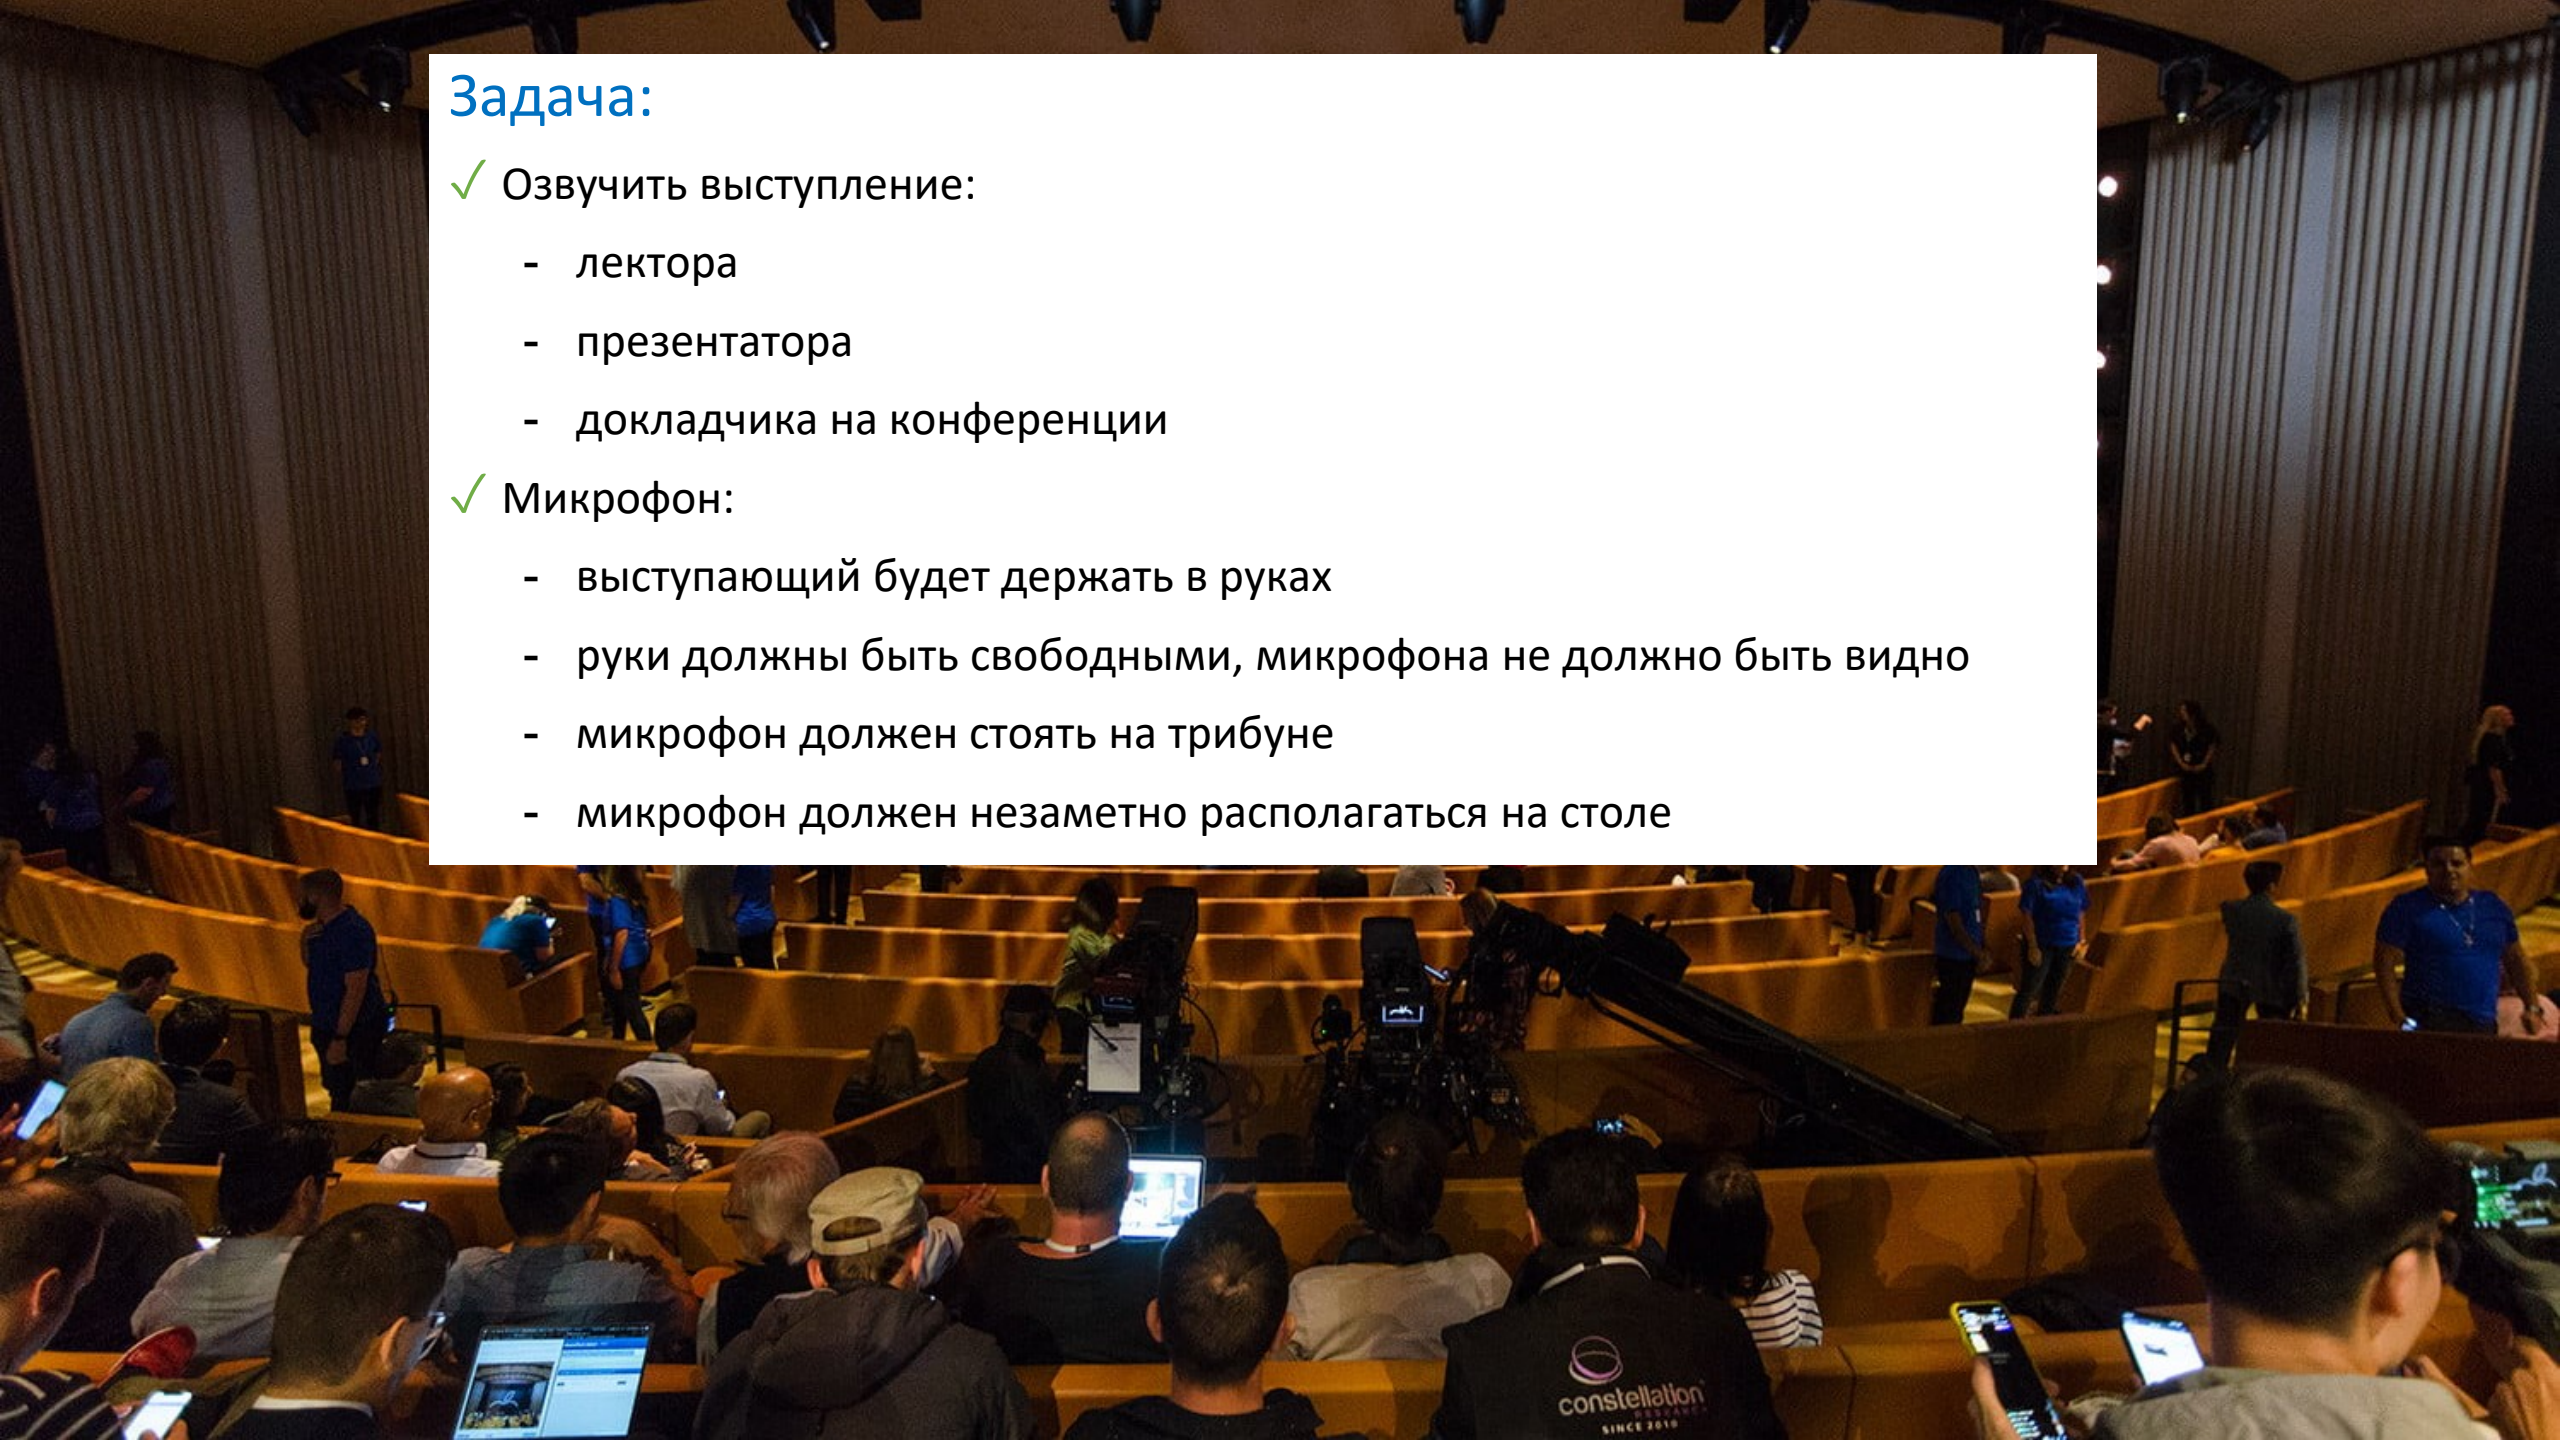

Задача:

✓ Озвучить выступление:

- лектора
- презентатора
- докладчика на конференции

✓ Микрофон:

- выступающий будет держать в руках
- руки должны быть свободными, микрофона не должно быть видно
- микрофон должен стоять на трибуне
- микрофон должен незаметно располагаться на столе